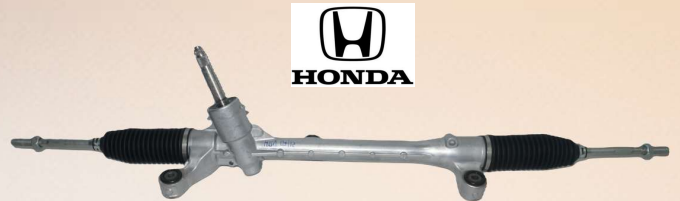

## Caixas YOKOMITSU

**CX. DIREÇÃO ELETRICA COROLLA 21/.....  
(S/PV) (S/MT)**

**CX. DIREÇÃO ELETRICA HONDA HVR 16/...  
(S/PV) (S/MT)**

**CX. DIREÇÃO ELETRICA KIA SOUL 09/13  
(S/PV) (S/MT)**

**CX. DIREÇÃO ELETRICA CRETA 1.0 21/24  
(S/PV) (S/MT)**